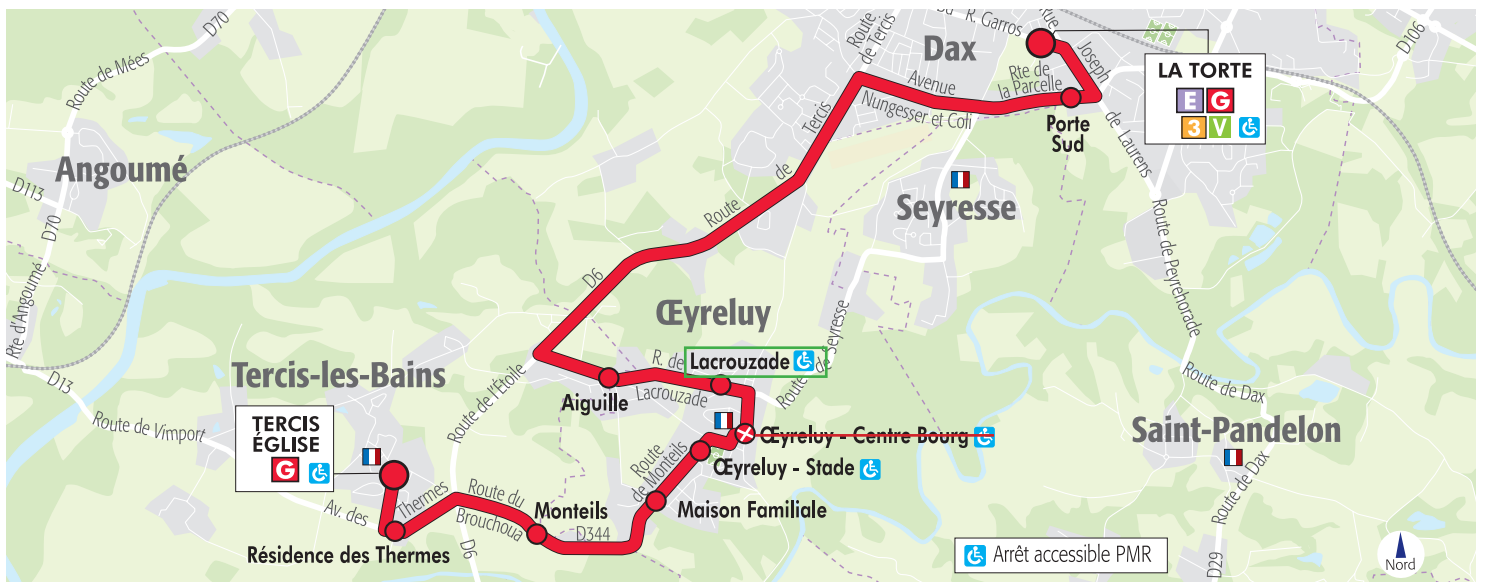

## Du 10 au 13 juillet 2026

3

G

Fêtes locales à Oeyreluy

L'arrêt **Oeyreluy Centre Bourg** ne sera pas desservi dans les deux sens de circulation du vendredi 10 au lundi 13 juillet inclus.

Il est déplacé à l'arrêt **Lacrouzade** (ligne G).